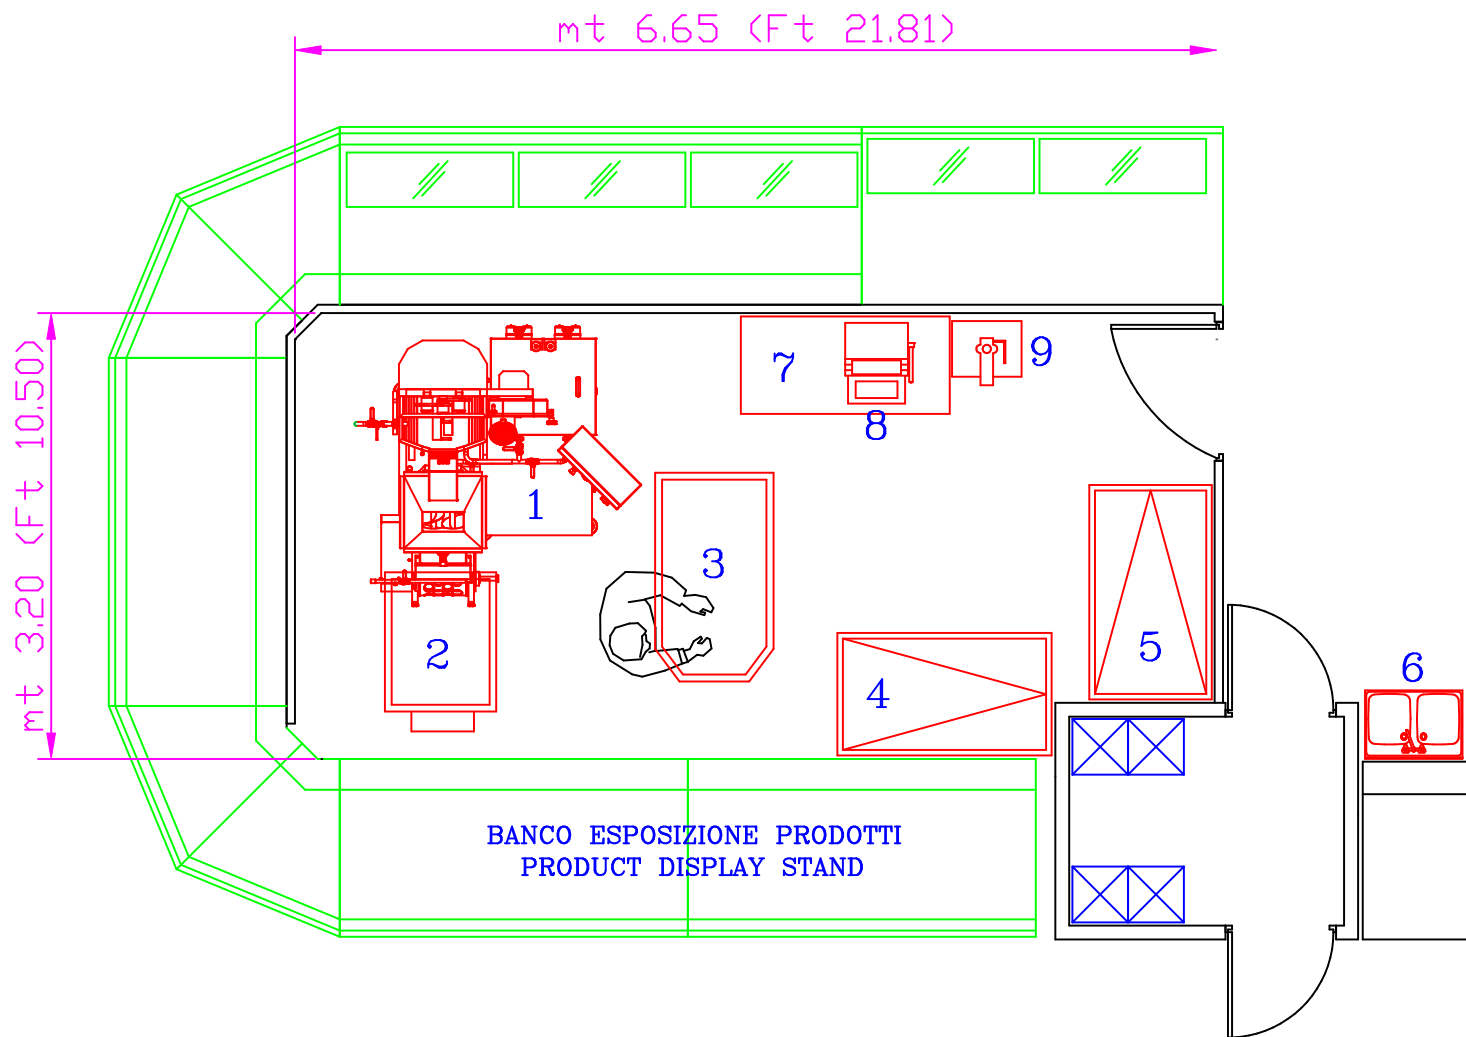

MINI LABORATORIO MOZZARELLA

MQ. 21,00

MINI MOZZARELLA LABORATORY

Sqft 229,00

1	COMPACT UNIT mod. "UNICA B"
2	MOZZARELLA COLLECTING TRAY
3	CURD DRAINAGE TABLE
4	HARDENING VAT
5	BRINE VAT
6	WASH BASIN
7	WORKING TABLE
8	TRAY TERMOSEALING MACHINE
9	SEALER

LEGENDA

1	UNITA' COMPATTA mod. UNICA B
2	CARRELLO RACCOLTA MOZZARELLA
3	TAVOLO SPERSORE
4	VASCA RASSODAMENTO
5	VASCA SALAMOIA
6	LAVABO A PEDALE
7	TAVOLO LAVORO
8	CONFEZIONATRICE VASCHE
9	SIGILLATRICE

COMAT

PROGETTO: MINI LABORATORIO MOZZARELLA

RESPONSABILE UFFICIO TECNICO: Ing. Acampora Natale

DISEGNATORE: Geom. Mauro Gennaro